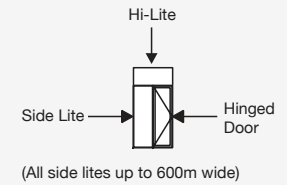

## Outward and Inward Opening with Side Lites

FRAME SIZE 2400	DOOR SIZE 28	OR	FRAME SIZE 2143	DOOR SIZE 25	676	776	876	976	
			620	720	820	920			
FRAME SIZE 2400	DOOR SIZE 28	OR	FRAME SIZE 2143	DOOR SIZE 25	1476	1576	1676	1776	
			620	720	820	920			
FRAME SIZE 2400	DOOR SIZE 28	OR	FRAME SIZE 2143	DOOR SIZE 25	2276	2376	2476	2576	
			620	720	820	920			
FRAME SIZE 2400	DOOR SIZE 28	OR	FRAME SIZE 2143	DOOR SIZE 25	1272	1472	1552	1672	1792
			620 x 2	720 x 2	760 x 2	820 x 2	880 x 2		
FRAME SIZE 2400	DOOR SIZE 28	OR	FRAME SIZE 2143	DOOR SIZE 25	2872	3072	3152	3272	3392
			620 x 2	720 x 2	760 x 2	820 x 2	880 x 2		

Side Lite → ← Hinged Door

(All side lites up to 600mm wide)

3 Hinges →

Note: Making Glass Visible Opaque Band not illustrated for reasons of clarity. Refer to page 19

## Outward and Inward Opening with Side Lites and Hi-Lites

	OR		676	776	876	976	
			620	720	820	920	
	OR		1476	1576	1676	1776	
			620	720	820	920	
	OR		2276	2376	2476	2576	
			620	720	820	920	
	OR		1272	1472	1552	1672	1792
			620 x 2	720 x 2	760 x 2	820 x 2	880 x 2
	OR		2872	3072	3152	3272	3392
			620 x 2	720 x 2	760 x 2	820 x 2	880 x 2